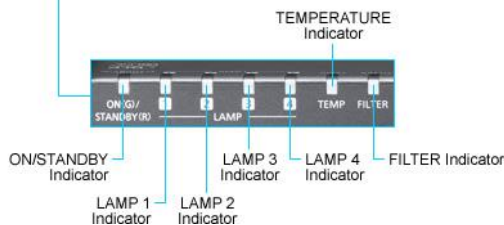

Panasonic PT-RS11

Panasonic PT-RZ31

Panasonic PT-DZ21K

	PT-RZ31	PT-RS11	PT-DZ21K
<b>Helligkeit</b>	30.000 lm (ANSI) WUXGA	12.000 lm (ANSI) SXGA+	20.000 lm (ANSI) WUXGA
<b>Auflösung</b>	(1920x1200)	(1400 x 1050)	(1920 x 1200)